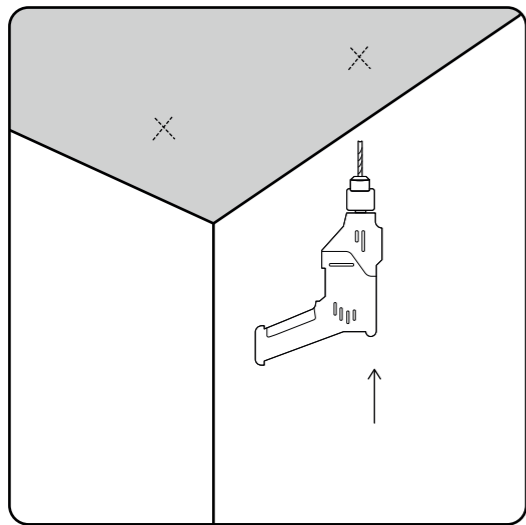

Instalación techo / Ceiling installation

1.