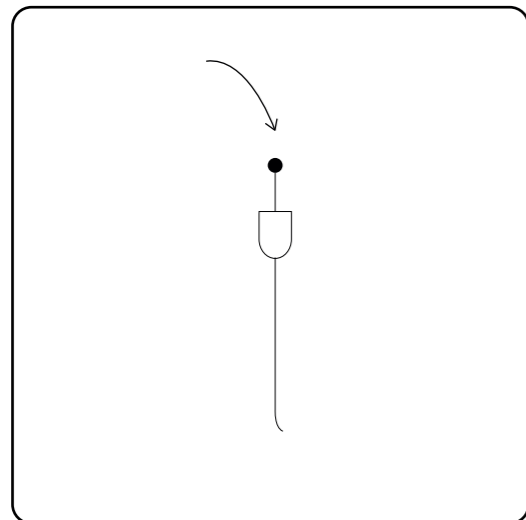

Instalación techo / Ceiling installation

1.

2.

3.

4.

5.

6.

7.

8.