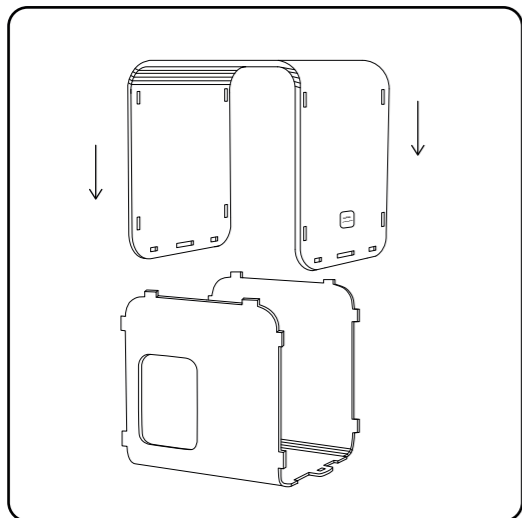

ELIACOUSTIC

Guía de instalación / *Installation guide*
Sonno Perro / Sonno Dog

eliacoustic@eliacoustic.com
Avenida de Elche, 157 Nave 12
03008. Alicante (España)

Tlf. +34 965 114 004

www.eliacoustic.com

Montaje Sonno Perro/ Installation Sonno Dog

1.

2.

3.

4.

5.

6.