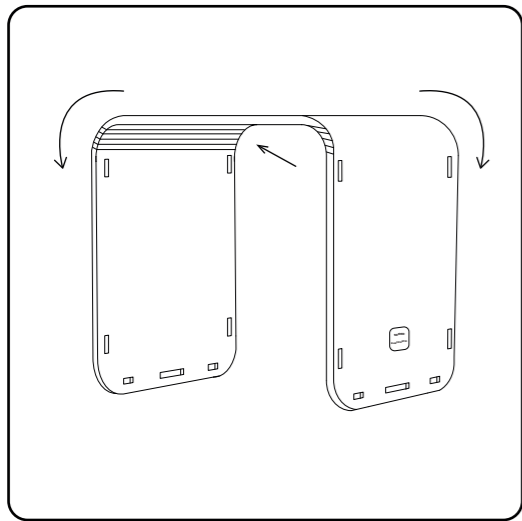

Montaje Sonno Perro/ Installation Sonno Dog

1.