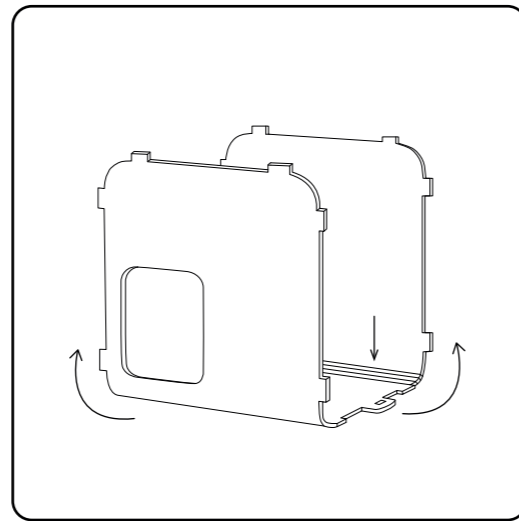

ELIACOUSTIC

Guía de instalación / *Installation guide*
Sonno Perro / Sonno Dog

eliacoustic@eliacoustic.com
Avenida de Elche, 157 Nave 12
03008. Alicante (España)

Tlf. +34 965 114 004

www.eliacoustic.com

Montaje Sonno Perro/ Installation Sonno Dog

1.

2.

3.

4.

5.

6.